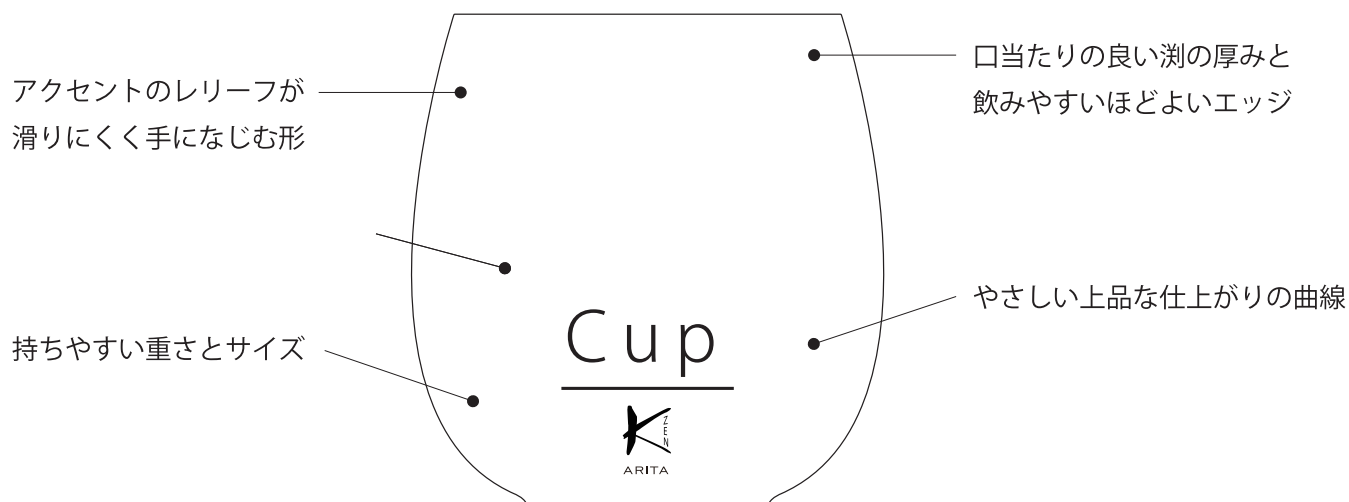

Balloon Cup

なだらかな曲線とちょっぴりすぼまった口径で香りが
ほのかにひろがる美しいフォルムのバルーンカップ。

バルーンカップの特徴

3タイプの線彫り。微妙な違いがコントラストを際立たせます。

古来より日本の文化に深く根差し、縁起が良いとされている「竹」「独楽」「矢」。
伝統を受け継ぎ、洗練されたシンプルでモダンなレリーフに、色彩の絶妙なコントラストが
際立つフリーカップです。「伝統」をカジュアルにお楽しみください。

- 竹 (TAKE) : 竹はまっすぐに育つ様が生命力の強さを表し、繁栄の象徴とされてきました。
独楽 (KOMA) : 物事がうまく回ることから縁起の良い柄で故事では神が宿ると云われていました。
矢 (YA) : 戻らずまっすぐに突き進むことから、一本気な誠実の証で縁起柄とされています。